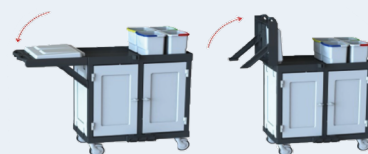

- Dimensiones: 189x60x107 cm.
- 2 bandejas de plástico (se pueden colocar hasta 14 bandejas). Incluye un soporte para el palo de la mopa, otro para la mopa y un gancho para colgar accesorios.
- 4 ruedas giratorias premium de Ø 125 mm., 2 de ellas con freno.
- Doble saco de lona de 120 litros con cremallera. Los soportes de los sacos son móviles y con tapa con 2 clips de sujeción para bolsa de basura.

Fabricado en un 75% con plástico reciclado.

Los soportes de los sacos pueden levantarse, para facilitar el acceso a ascensores o espacios de reducidas dimensiones.