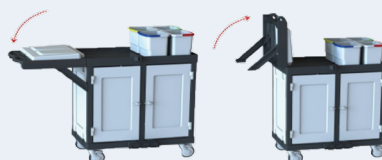

El soporte del saco puede levantarse, para facilitar el acceso a accesorios o espacios de reducidas dimensiones.