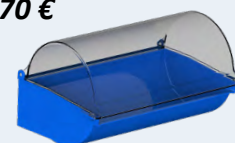

**PVP: 19,70 €**

Dimensiones: 20x32 cm.  
 Se le puede colocar papel mecha mini.  
 Se puede colocar también en la pared  
 y en otros carros de limpieza.

**SOPORTE ADHESIVO PARA MANGOS Y ACCESORIOS**

Código: 68004210