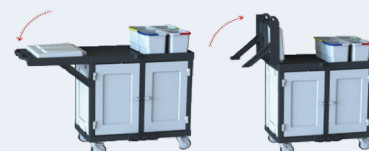

- Dimensiones: 189x60x107 cm.
- 2 baldas cortas de madera (se pueden colocar hasta 14 baldas).
- 4 ruedas giratorias premium de Ø 125 mm., 2 de ellas con freno.
- Incluye un soporte para el palo de la mopa, otro para la mopa y un gancho para colgar accesorios.
- Doble saco de lona de 120 litros con cremallera. Los soportes de los sacos son móviles, con tapa y con 2 clips de sujeción para bolsa de basura.

Fabricado en un 75% con plástico reciclado.

Los soportes de los sacos pueden levantarse, para facilitar el acceso a ascensores o espacios de reducidas dimensiones.