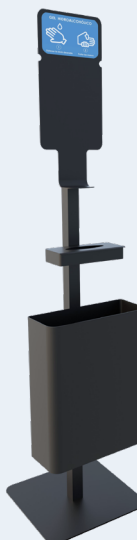

Código: 11000120

Ref.: LY-510

Embalaje: 1

PVP: 288 €

Dimensiones: 150x37x37 cm.
Con dispensador de guantes y papelera de 25 litros para residuos. Fabricada íntegramente en acero. Máxima robustez y durabilidad. Peana de espesor muy sólida y estable. Cuatro taladros en la base para anclaje a suelo.
Colores: negro, blanco y plata.