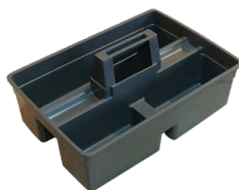

Código: 10000875
Ref.: AF08405
Embalaje: 15. *Venta por unidad.*

PVP: 11,70 €