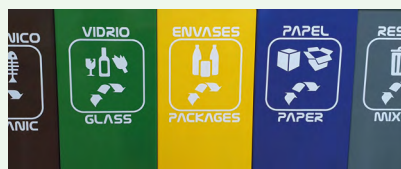

### VINILOS GRAN TAMAÑO PARA CUERPO

Código: 13004020

Embalaje: 1 ud.

**PVP: 15 €**

Se adapta a todas las papeleras de reciclaje.

Opciones: A (envase); Z (papel);  
 V (vidrio); G (restos); M (orgánico)  
 Colores.