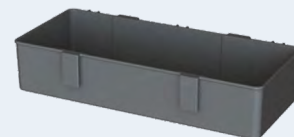

**BANDEJA PLÁSTICO CARROS
LIMPIEZA DELTA**

Código: 68002136
Ref.: 20030023002
Embalaje: 1

PVP: 23 €