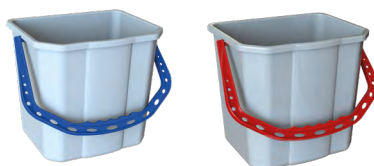

**CUBO DE LIMPIEZA DE 20 L.
GRIS CON ASA ROJA**

Código: 68004026
Ref.: PA4010221
Embalaje: 1

PVP: 15,40 €

Dimensiones: 30x33x30 cm.

**SOPORTE PVC
CARROS EcoLytec STAFF**

Código: 68004186
Ref.: PA4010210
Embalaje: 1

PVP: 15 €