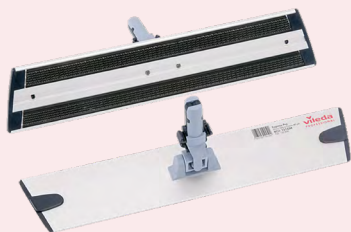

SOPORTE EXPRESS 36 CM.

Código: 151209
Embalaje: Caja 10 uds.

PVP Unidad: 21,35 €
PVP Caja: 213,50 €