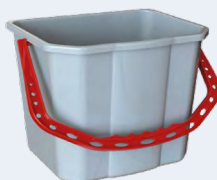

**CUBO GRIS 18 L. ASA ROJA
PARA CUBO TANK Y CARROS
EcoLytec DELTA**

Código: 68002055
Embalaje: 1

PVP: 13,95 €