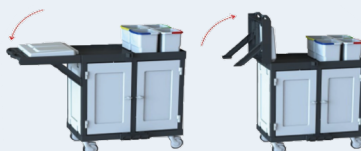

El soporte del saco puede levantarse, para facilitar el acceso a ascensores o espacios de reducidas dimensiones.