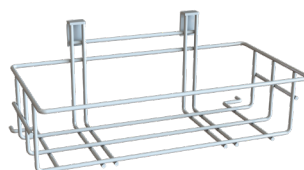

Código: 68004030  
Ref.: PA4010238R  
Embalaje: 1

**PVP: 32 €**

Válido para todas cubetas, tanto las de 22 litros, como las de 25 litros.  
Dimensiones: 24x54x10 cm.

**CUBETA MOPAS 22 L. AZUL  
CON TAPA Y BANDEJA  
INFERIOR PERFORADA**