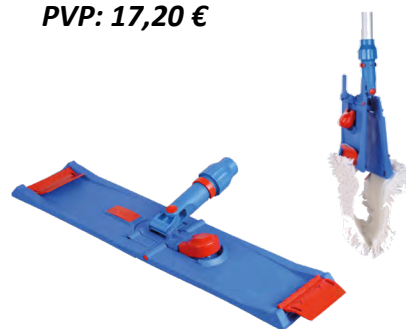

Código: 14001030
Ref.: BYT50
Embalaje: 10. *Venta por unidad.*
PVP: 17,20 €