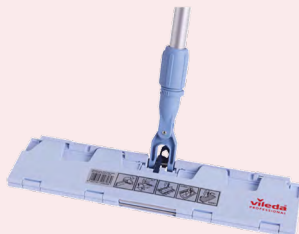

**PVP Unidad: 35 €**  
**PVP Caja: 350 €**

**MOPA LOOPLITE 40 CM.**

Código: 168203  
Embalaje: 20 uds.

**PVP Unidad: 8,80 €**  
**PVP Caja: 176 €**

**MOPA LOOPMAX 40 CM.**

Código: 168205  
Embalaje: 20 uds.