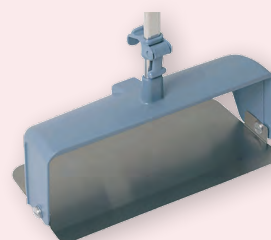

**RECOGEDOR ABIERTO BASE
METÁLICA 29x86 CM.**

Código: 119914
Embalaje: Caja 5 uds.

PVP Unidad: 45,72 €
PVP Caja: 228,60 €