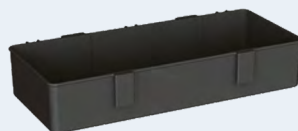

Válido para las cubetas de 22 litros y para los cubos de 10 litros.
Dimensiones: 24x54x10 cm.

**SOPORTE METÁLICO
CARROS EcoLytec STAFF**

Código: 68004030
Ref.: PA4010238R
Embalaje: 1

PVP: 32 €