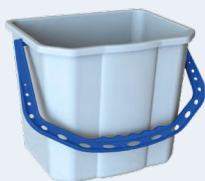

**CUBO GRIS 18 L. ASA AZUL
PARA CUBO TANK Y CARROS
EcoLytec DELTA**

Código: 68002050
Embalaje: 1

PVP: 13,95 €

**CUBO GRIS 25 L. ASA AZUL
PARA CUBO TANK
EcoLytec DELTA**

Código: 68002040
Embalaje: 1

PVP: 18,60 €