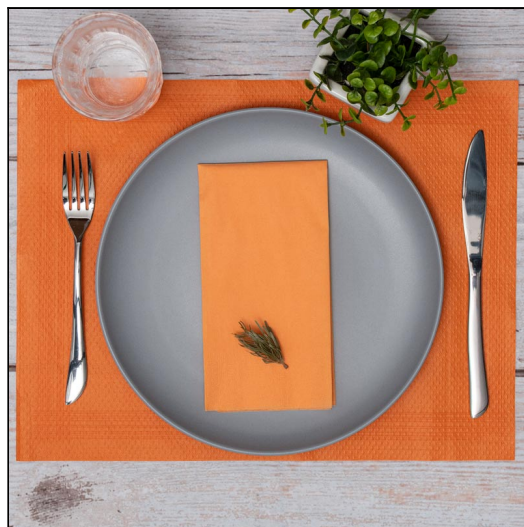

**Código artículo**

3040FN

**Descripción**

MI.MANTELES 30x40 40GR.FONDO NARANJA CON ORLA (PACKS 500H)

**ITF-14**

28435311313062

**EAN13**

8435311313068

**Código arancelario**

48183000

**Especificaciones del producto**

TAMAÑO	30x40 cm
MATERIAL	CELULOSA 40 GR
COLOR	NARANJA
PESO NETO DE LA UNIDAD (G)	4,56 kg

**Embalaje**

PAQUETE	Unidades/paquete (ud)	500
	Peso paquete (kg)	4,56 kg
	Volumen paquete (m3)	0,0149